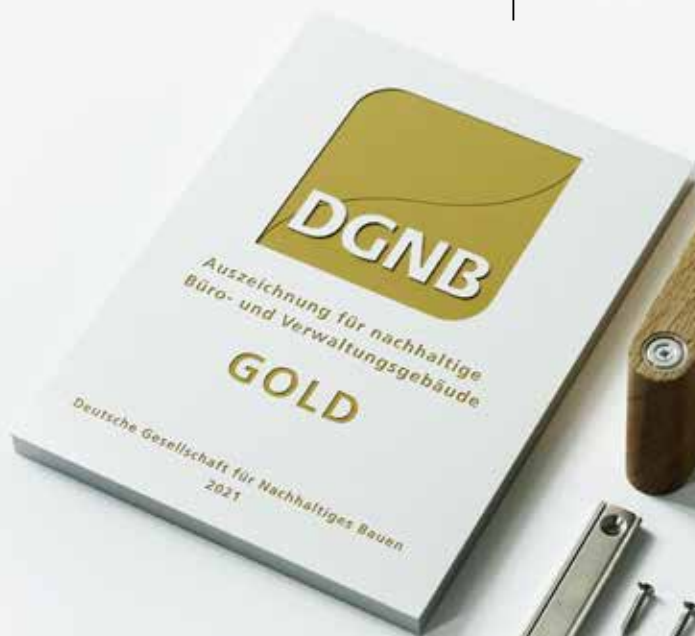

starker Wandmagnet inkl. Schrauben
und Dübel für Wandbringung indoor
ebenfalls mit Dreiecksmodul

Schrauben und Dübel für
Wandbringung outdoor